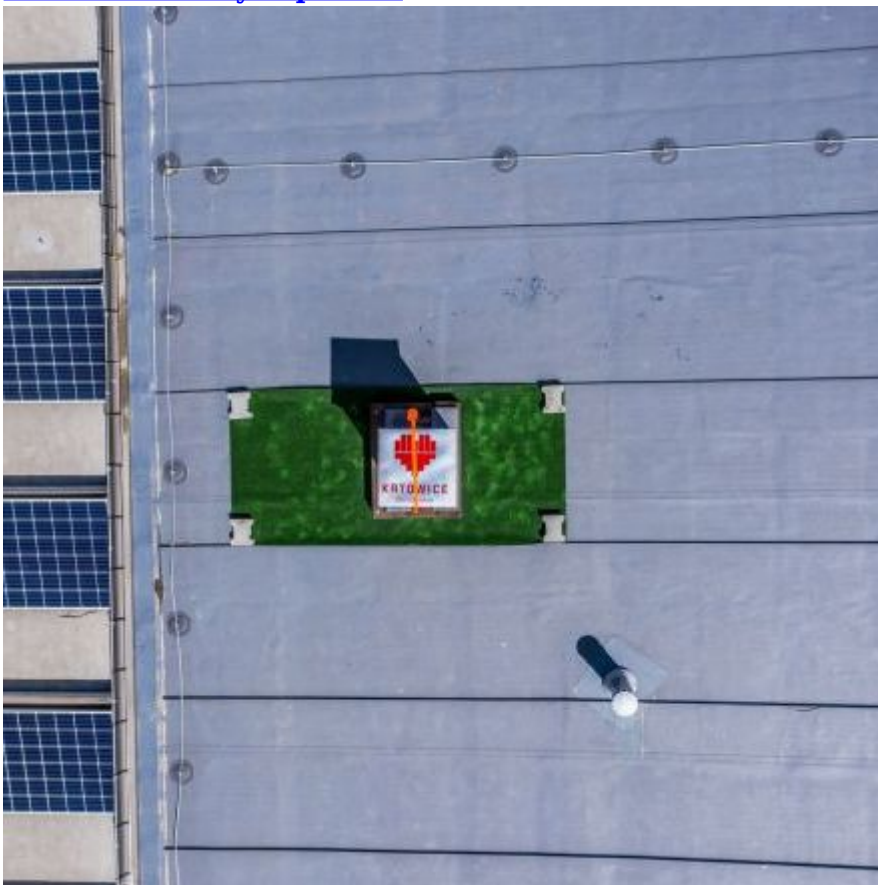

[Ule na dachach basenów są domem](#)

[Katowice](#)

[Miód z uli będzie promował miasto](#)