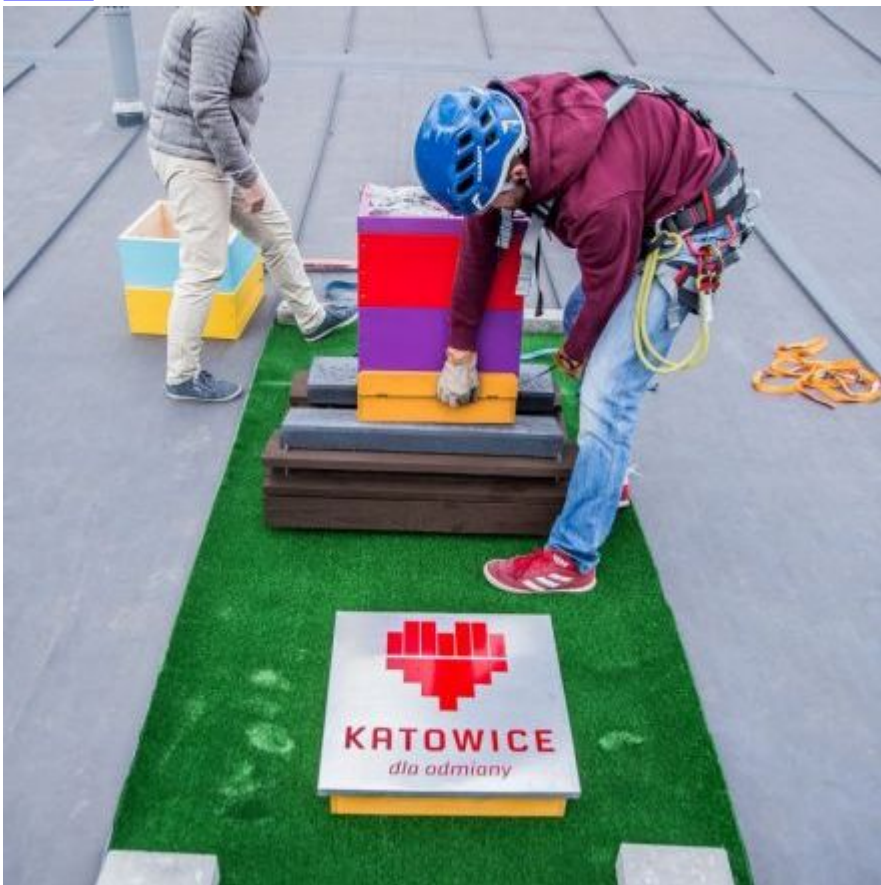

[trawie](#)

[Ule zamontowano na sztucznej](#)