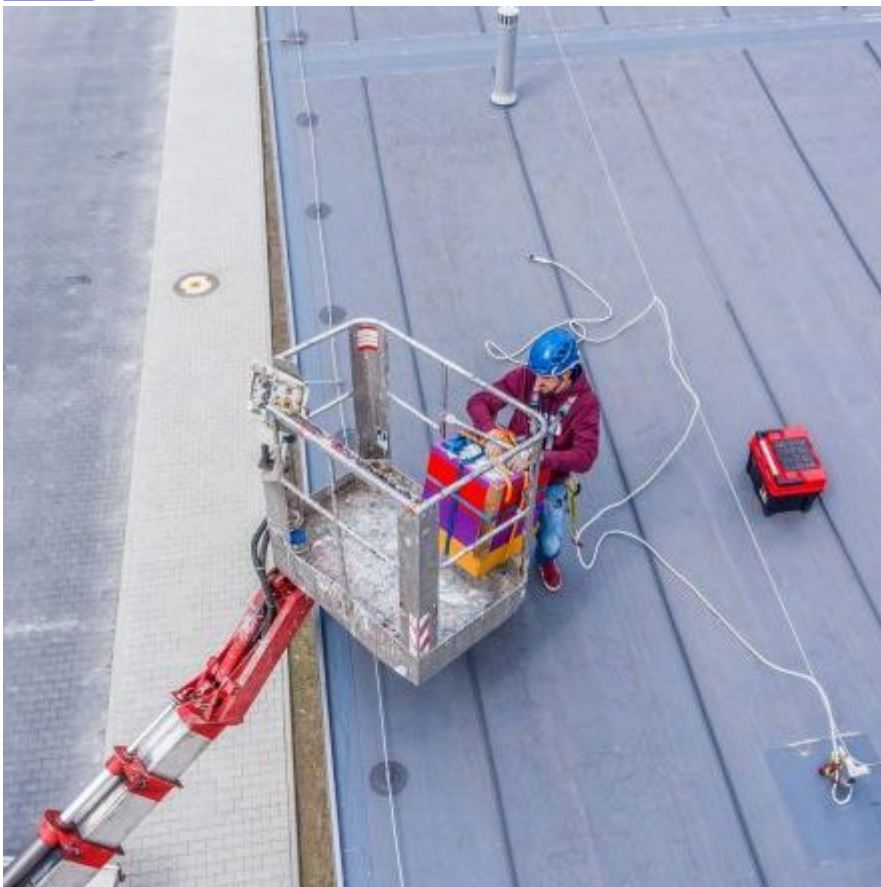

Baseny zarządzane przez Katowickie Wodociągi stały się domem dla pszczół | Katowickie Wodociągi Spółka Akcyjna

WODOCIĄGI KATOWICKIE SPÓŁKA AKCYJNA

<https://www.wodociagi.katowice.pl/o-nas-wodociagi-katowice/galeria/idg:63>

Baseny zarządzane przez Katowickie Wodociągi stały się domem dla pszczół

[Na dachach basenów zamontowano](#)

[ule](#)

[Ul na dachu Basenu Brynów](#)

[Ul na dachu Basenu Burowiec](#)

dachu

Ule trzeba było podnieść na wysokość

proste

Wyjęcie uli z podnośnika nie było

[dachu](#)

[Ule ustwiono z dala od krawędzi](#)

[trawie](#)

[Ule zamontowano na sztucznej](#)

ekologiczne materiały i farby

Do wykonania uli wykorzystano