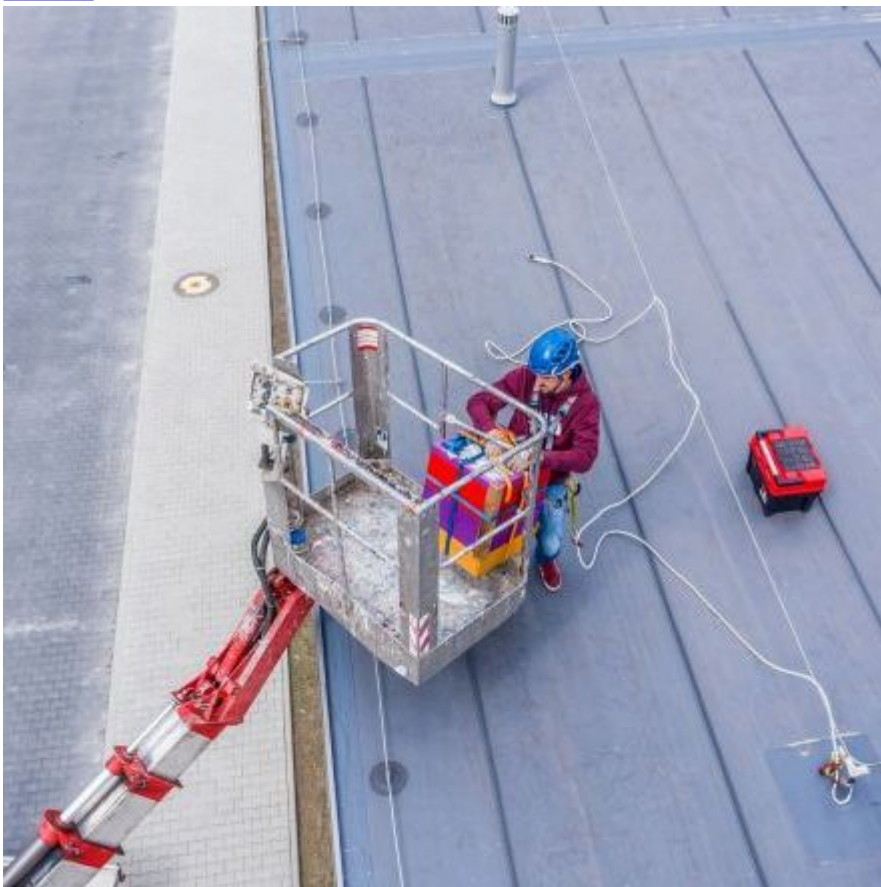

Baseny zarządzane przez Katowickie Wodociągi stały się domem dla pszczół | Katowickie Wodociągi Spółka Akcyjna

WODOCIĄGI KATOWICKIE SPÓŁKA AKCYJNA

<https://www.wodociagi.katowice.pl/o-nas-wodociagi-katowice/galeria/idg:63>

## Baseny zarządzane przez Katowickie Wodociągi stały się domem dla pszczół

[Na dachach basenów zamontowano](#)

[ule](#)

[Ul na dachu Basenu Brynów](#)

[Ul na dachu Basenu Burowiec](#)

dachu

Ule trzeba było podnieść na wysokość

proste

Wyjęcie uli z podnośnika nie było

dachu

Ule ustwiono z dala od krawędzi

trawie

Ule zamontowano na sztucznej

ekologiczne materiały i farby

Do wykonania uli wykorzystano